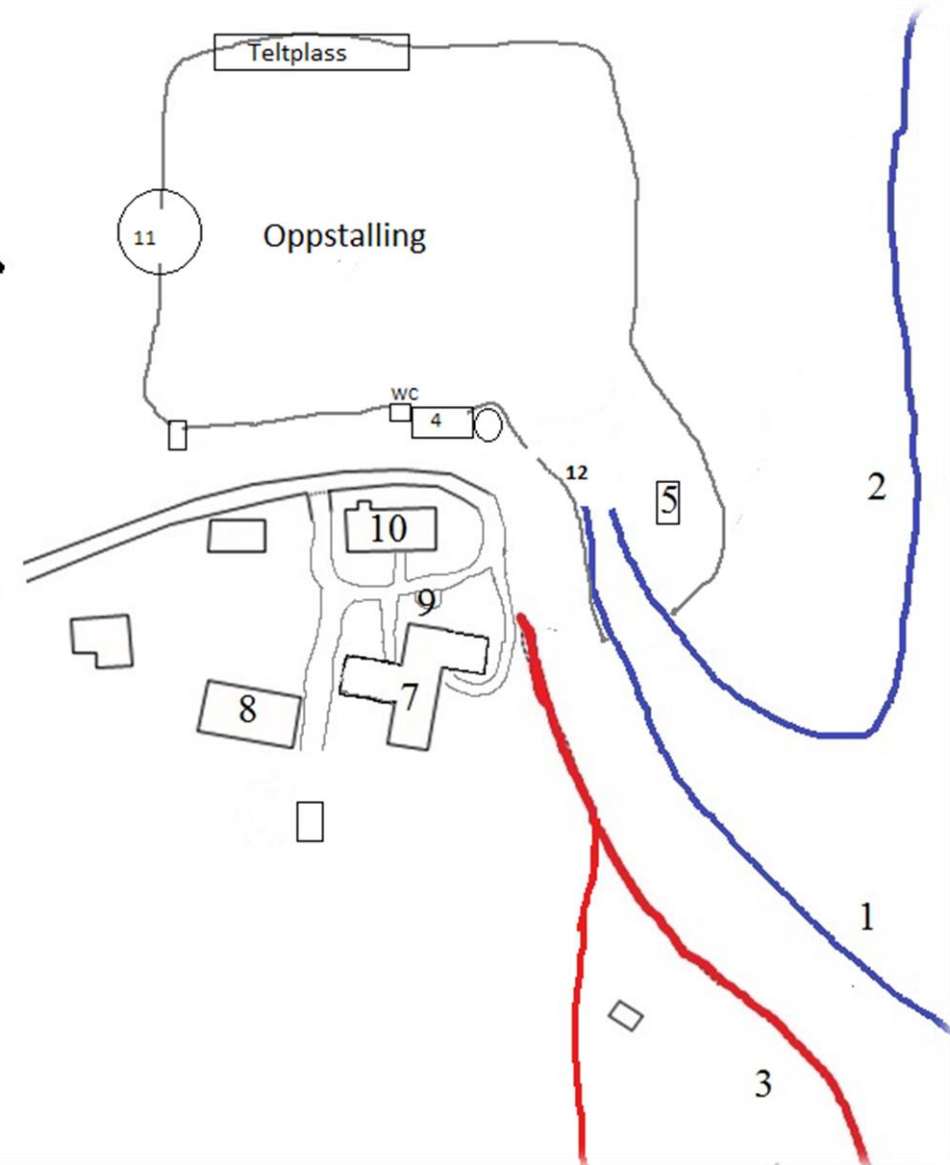

Søvollen sjekkpungt

- 1: Blå, Hundeløype inn
- 2: Blå, Hundeløype ut
- 3: Rød, Gangvei til sjekkpunktet
- 4: Depo

- 5: Sekretariat - Secretariat
- 6: Parkering
- 7: Cafe/resepsjon døgnet åpen
- 8: Cafe/resepsjon dag åpen

- 9: Vann - Water
- 10: Toalett - Toilets
- 11: Brukt halm
- 12: Reklame