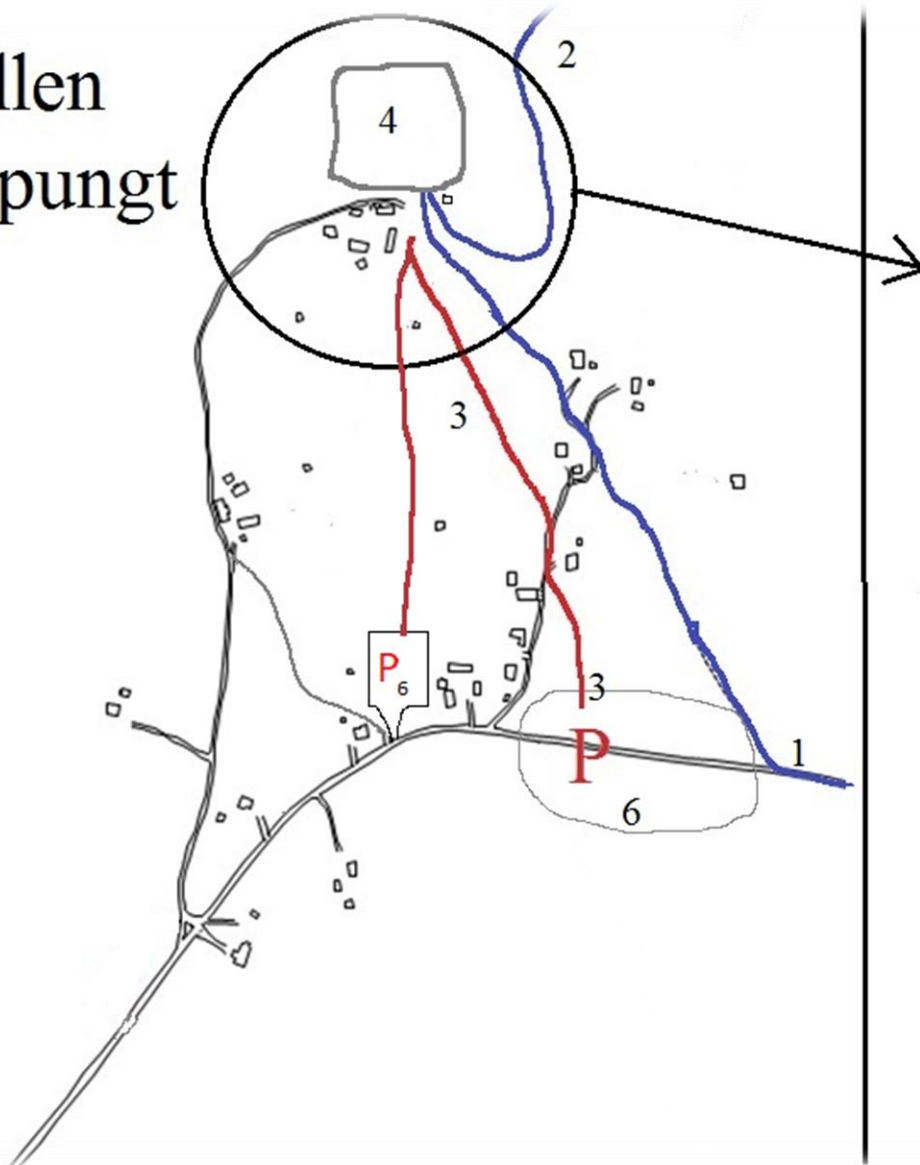

Søvollen sjekkpungt

- 1: Blå, Hundeløype inn
- 2: Blå, Hundeløype ut
- 3: Rød, Gangvei til sjekkpunktet
- 4: Depo

- 5: Sekretariat - Secretariat
- 6: Parkering
- 7: Cafe/resepsjon døgnet åpen
- 8: Cafe/resepsjon dag åpen

- 9: Vann - Water
- 10: Toalett - Toilets
- 11: Brukt halm
- 12: Reklame